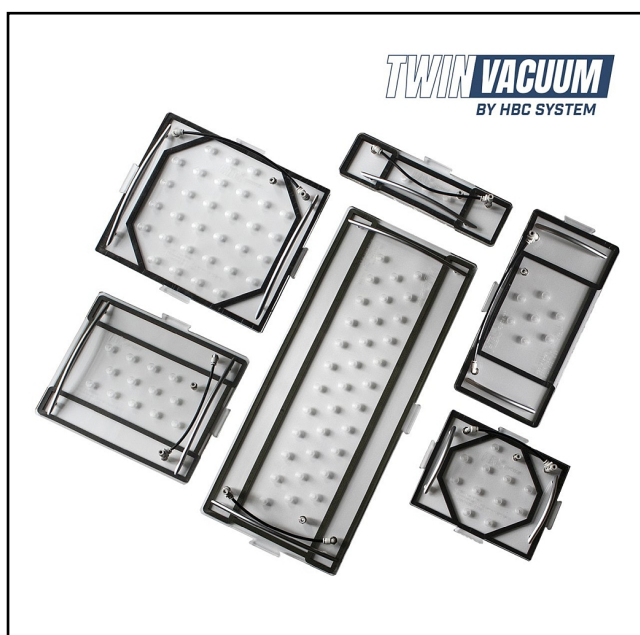

MSH-EQUIPMENT

POWERED BY AAG® EQUIPMENT

Adam Smithweg 1
1689 ZW Zwaag
Tel.: 0228 56 11 00
info@msh-equipment.nl
www.msh-equipment.nl

HB 1010 - CARAVAN TWIN VACUUM UPGRADE SET

Technische gegevens

Merk	: HBC
Type	: 1010 Caravan Twin vacuum upgrade set
Levering	: Twin vacuüm hulpstukken met toebehoren
Reparatie	: Geprofileerde panelen
Opmerking	: uitbreiding op bestaande systemen

- Geschikt als uitbreiding op bestaande HBC systemen
- Inclusief 6 Twin vacuüm hulpstukken
- Twin vacuüm hulpstukken, veel minder nabewerking van de reparatieplek
- Unieke E filler wordt meegeleverd, droogtijd 2 minuten
- Investering die heel snel terug verdient is
- 10 jaar garantie!

Uitbreiding voor gebruikers van het HBC caravan reparatie systeem naar het verbeterde Twin vacuum systeem. Het bestaande systeem kent een reparatietijd van ca 60 minuten. dit wordt met het Twin vacuum systeem verkort naar 20 minuten!!

Met de nieuwe Twin vacuüm hulpstukken wordt de reparatietijd aanzienlijk ingekort omdat dankzij de dubbele vacuümkamer er meer vacuüm gecreëerd wordt waardoor er veel minder nabewerking nodig is. Dankzij de nieuwe E filler die wordt meegeleverd, wordt de reparatietijd verder verkort omdat de droogtijd van dit unieke product slechts 2 minuten is. In dit set worden 6 Twin vacuüm hulpstukken meegeleverd en onder andere de E-filler met een pistool om het te verwerken. Een geweldige uitbreiding voor bestaande gebruikers van het HBC caravan reparatie set. De snelheid van de reparatie wort zo geoptimaliseerd dat deze investering snel terug verdient is.